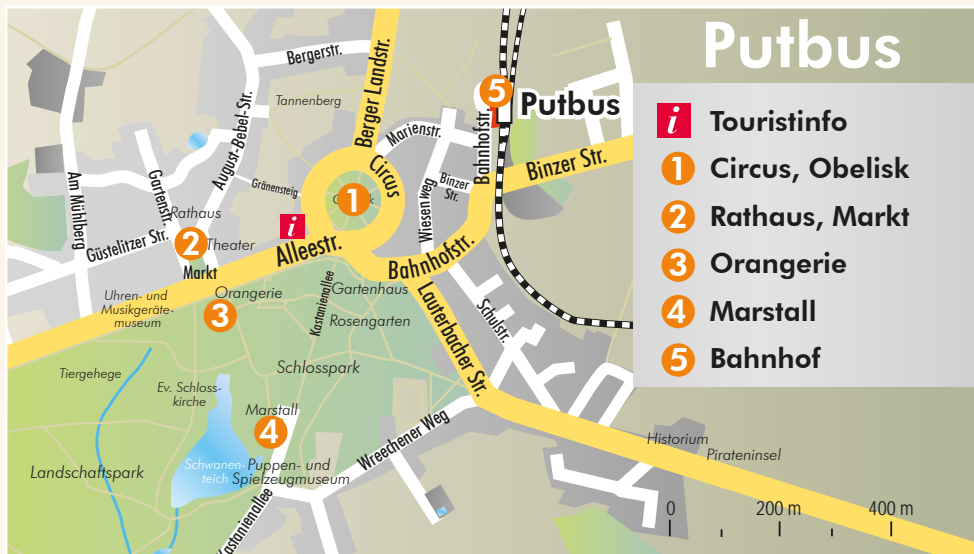

Bahnhofsfest Putbus

25. und 26. Mai 2024
jew. von 10:00 bis 17:00 Uhr

Fotos: R. Höhne, J. Schmitt

Eisenbahn zum Anfassen

- Besichtigung der eingeweihten Betriebswerkstatt und Wagenhalle
- Musik und Festzelt • Kinderanimation mit Clown Max
- Sonderzugfahrten mit mehreren Traditionszügen zwischen Putbus und Binz LB
- Historischer Fahrzeugeinsatz zwischen Bergen auf Rügen, Putbus und Lauterbach Mole mit Dampflok Baureihe 86 und „Ferkeltaxi“
- Draisinen- und Lokmitfahrten
- Für das Leibliche Wohl ist gesorgt

Die Veranstaltung findet rund um den Bahnhof Putbus, Bahnhofstr. 14, statt.

Fahrpläne Sonderfahrten/historischer Fahrzeugeinsatz, Programm und Karten auf den Innenseiten.

ZUGBRINGER 

www.zugbringer.com

Rügensche BäderBahn
Rasender
Roland

Göhren	ab	15:53	16:49		17:53	18:49	19:53
Binz LB	an	16:37	17:33		18:37	19:33	20:37
Binz LB	ab	16:40	17:51		18:40	19:36	20:40
x Serams	ab	16:46	17:57		18:46	19:42	20:46
x Seelvitz	ab	16:52	18:03		18:52	19:48	20:52
x Posewald	ab	16:56	18:07		18:56	19:52	20:56
x Beuchow	ab	17:01	18:24		19:01	19:57	21:01
Putbus LB	an	17:06	18:29		19:06	20:02	21:06
Putbus LB	ab	17:28			19:11		
Lauterbach Mole	an	17:34			19:17		

= 99 4652 Zacherer Zug

= 53 Mh + Rü.K.B Zug

= RüBB-Regelzug

x = Zug hält nur nach Bedarf, Fahrgäste teilen ihren Haltewunsch bitte rechtzeitig dem Zugpersonal mit.

Stadtplan, Umgebungsplan Putbus, Lauterbach und Umgebung