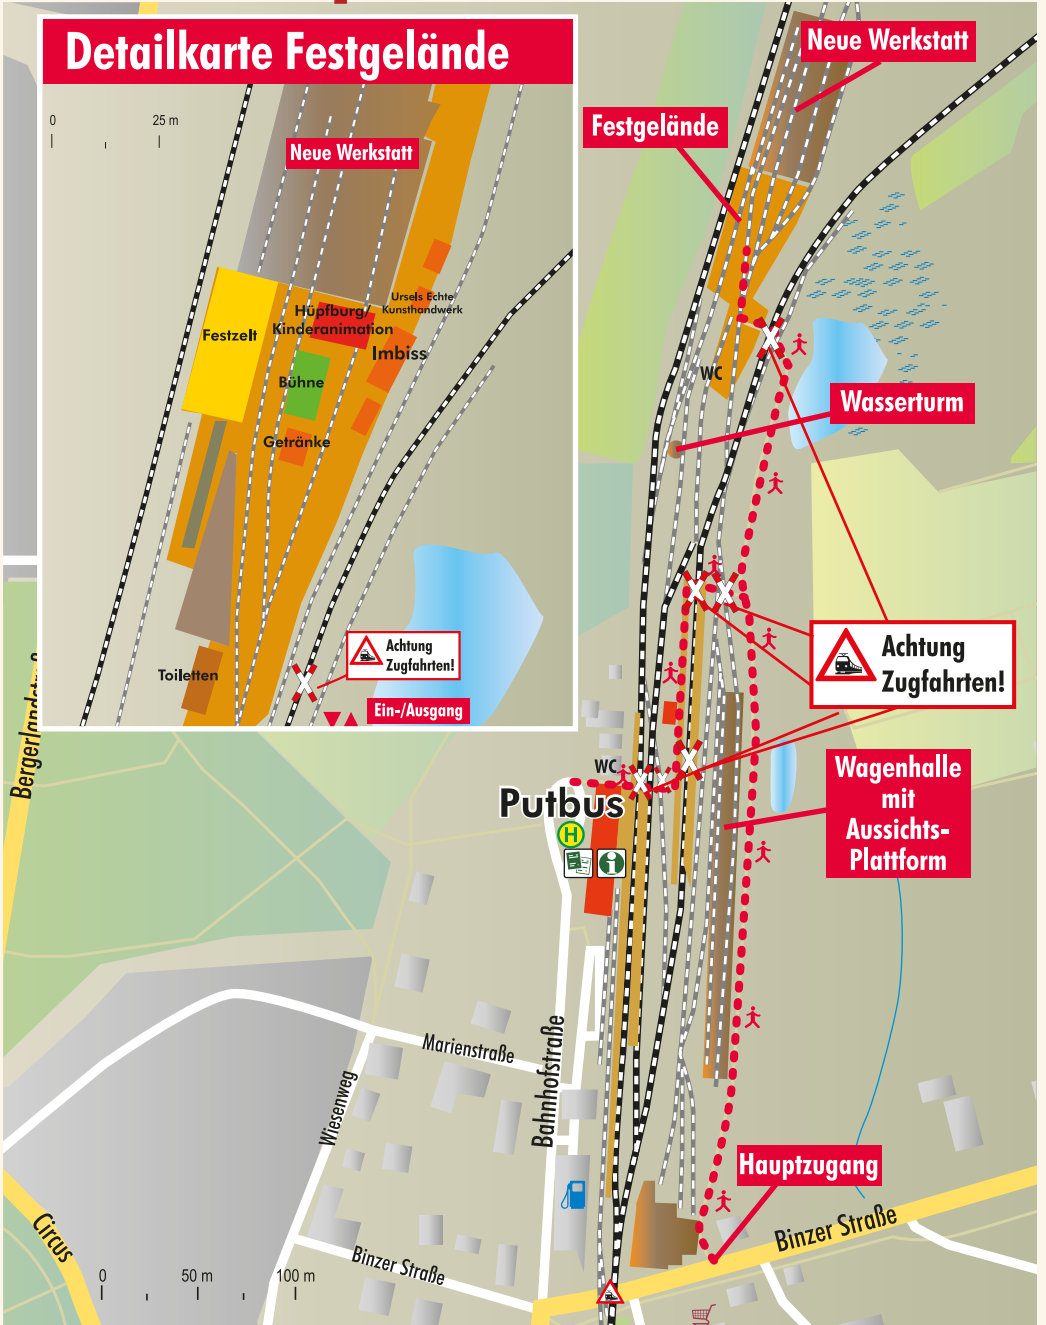

Bahnofsplan Putbus